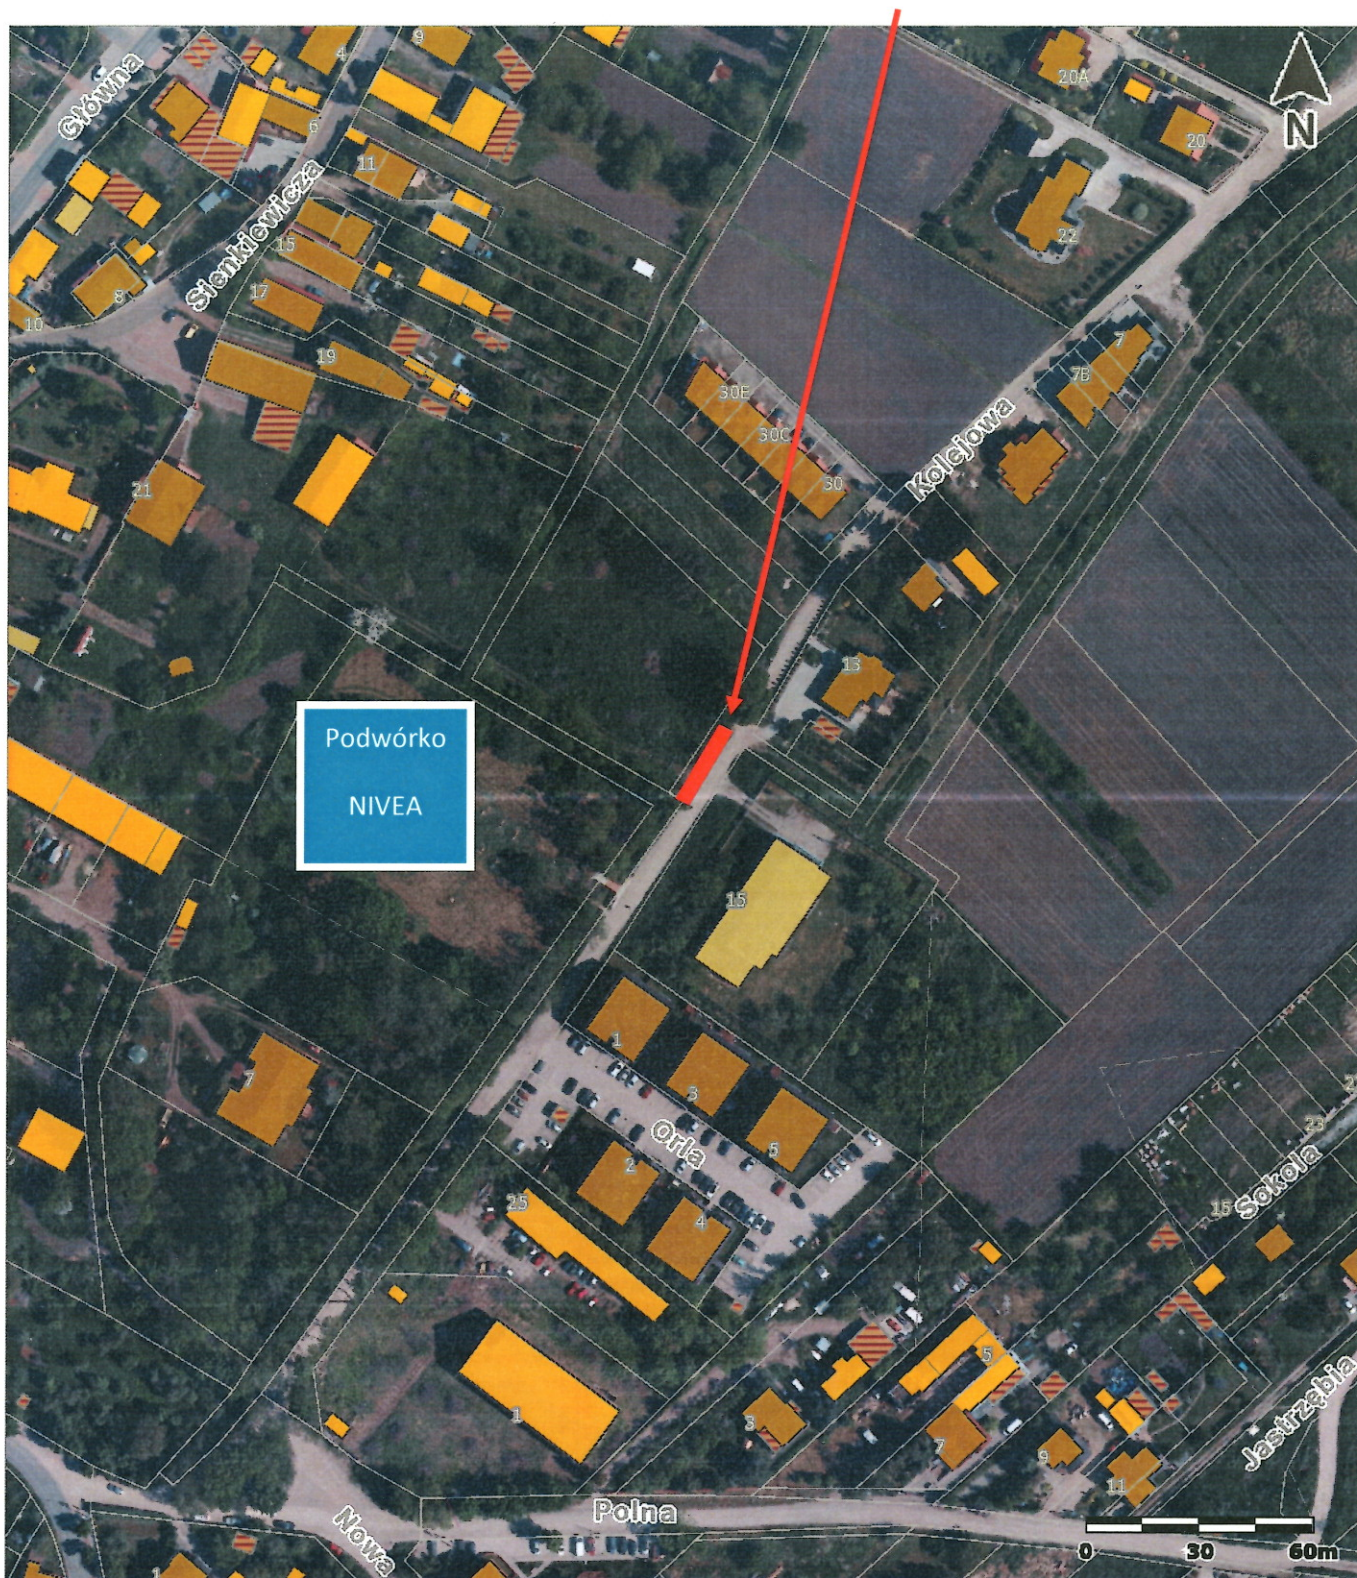

## MIEJSCE SKŁADOWANIA WORKÓW NA ŚMIECI DO ODBIORU PRZEZ GMINĘ SIECHNICE

PLANOWANY ODBIÓR ŚMIECI PRZEZ GMINĘ SIECHNICE 21.IV.SOBOTA PO POŁUDNIU.

© 2015 GISPartner, Wszystkie prawa zastrzeżone.

**ŚMIECI UPRZĄTNIĘTE WYŁĄCZNIE Z ULIC I TERENÓW GMINNYCH, NALEŻY ZŁOŻYĆ W SZCZELNYCH WORKA W MIEJSCU OZNACZONYM NA MAPIE KOLOREM CZERWONYM**